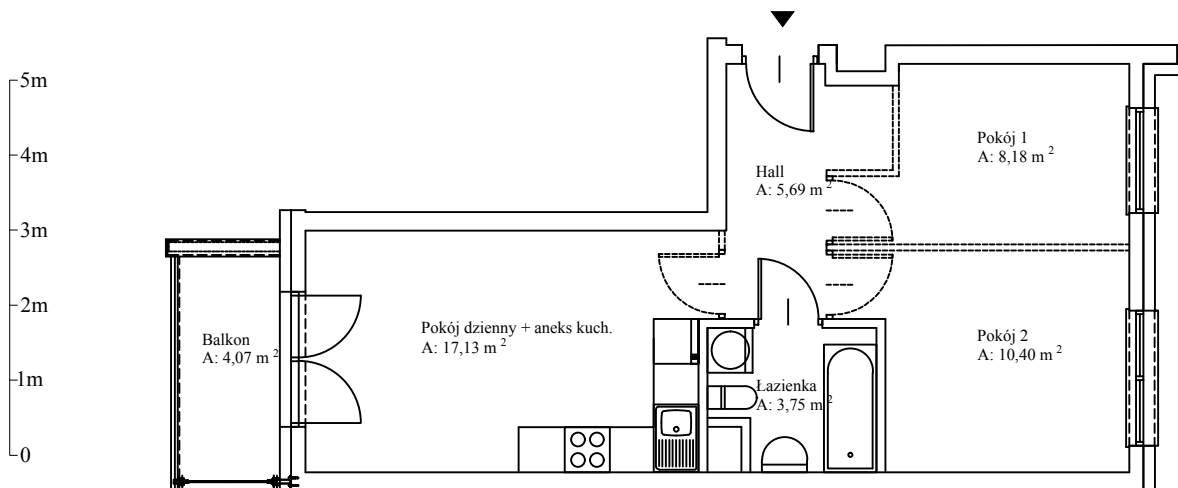

Lokal mieszkalny nr 64

LEGENDA:

--- linia przerywaną oznaczono opcjonalne usytuowanie ścianek działowych wraz ze stolarką drzwiową

Wykaz Pomieszczeń	
Nazwa pomieszczeń	Powierzchnia (m ²)
Pokój dzienny + aneks kuch.	17,13
Pokój 1	8,18
Pokój 2	10,40
Hall	5,69
Łazienka	3,75
Razem:	45,15

Balkon	4,07
Kondygnacja	I piętro
Numer mieszkania	(64)