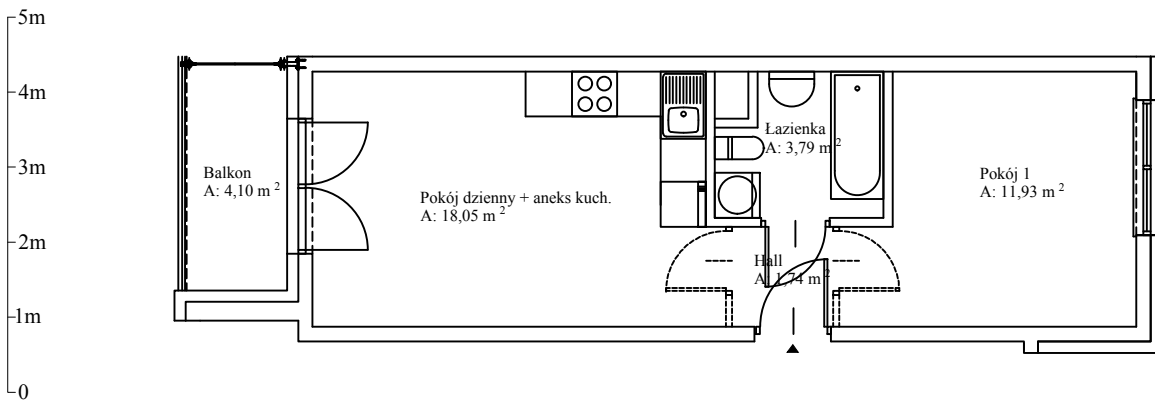

Lokal mieszkalny nr 51

LEGENDA:

--- linia przerywaną oznaczono opcjonalne usytuowanie ścianek działowych wraz ze stolarką drzwiową

Wykaz Pomieszczeń	
Nazwa pomieszczeń	Powierzchnia (m ²)
Pokój dzienny + aneks kuch.	18,05
Pokój 1	11,93
Hall	1,74
Łazienka	3,79
Razem:	35,51

Balkon	4,10
Kondygnacja	parter
Numer mieszkania	(51)