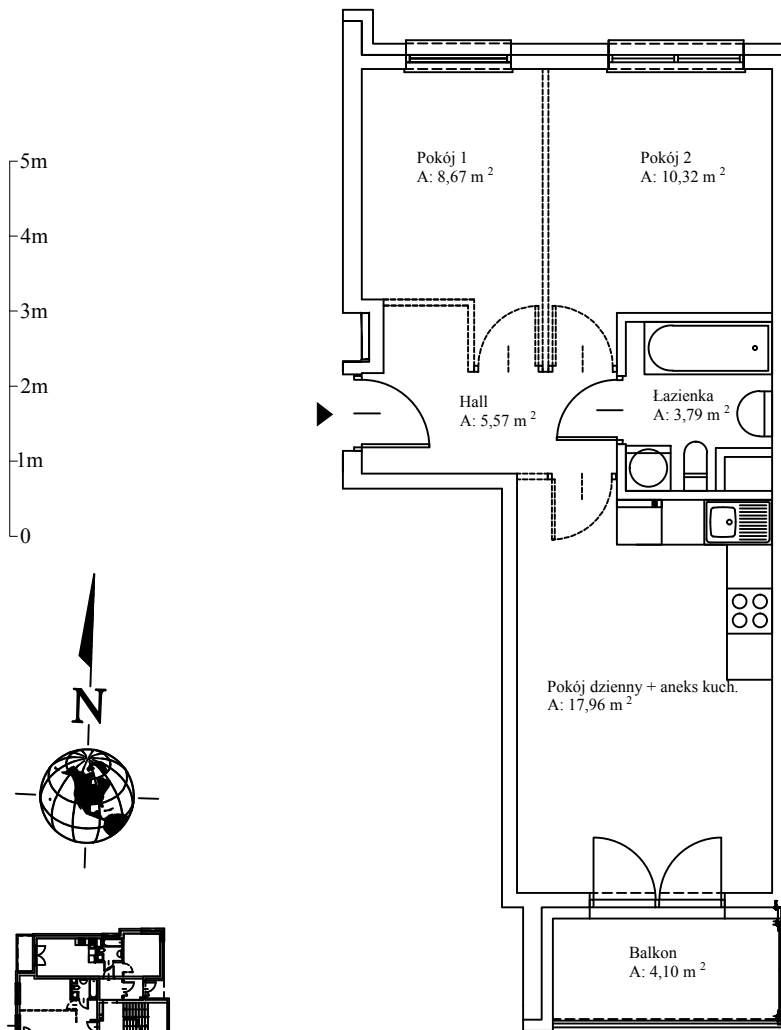

Lokal mieszkalny nr 13

LEGENDA:

--- linia przerywaną oznaczono opcjonalne usytuowanie ścianek działowych wraz ze stolarką drzwiową

Wykaz Pomieszczeń

Nazwa pomieszczeń	Powierzchnia (m ²)
Pokój dzienny + aneks kuch.	17,96
Pokój 1	8,67
Pokój 2	10,32
Hall	5,57
Łazienka	3,79
Razem:	46,31

Balkon	4,10
Kondygnacja	parter
Numer mieszkania	(13)