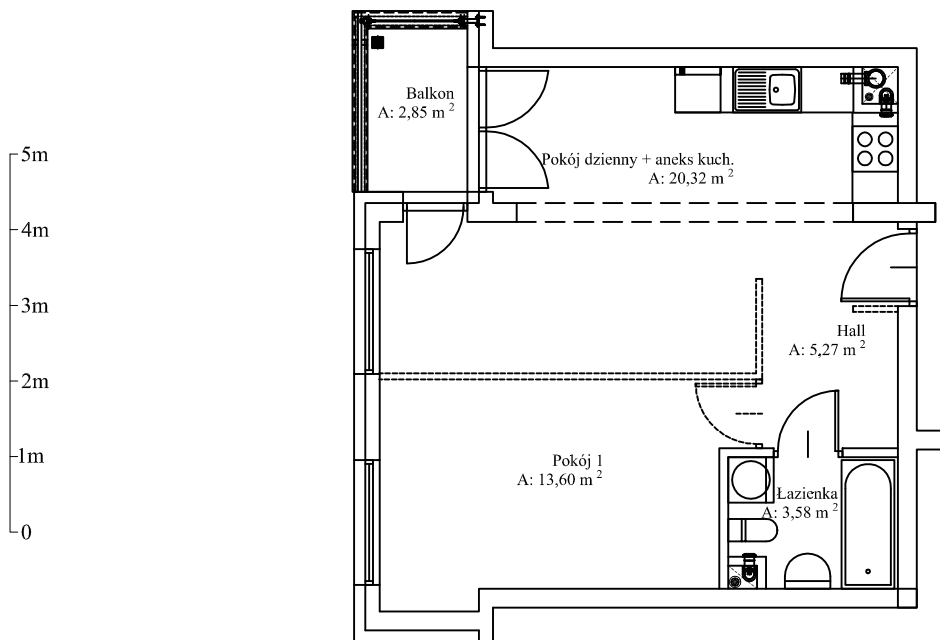

Lokal mieszkalny nr 24

LEGENDA:

--- linia przerywaną oznaczono opcjonalne usytuowanie ścianek działowych wraz ze stolarką drzwiową

Wykaz Pomieszczeń	
Nazwa pomieszczeń	Powierzchnia (m2)
Pokój dzienny + aneks kuch.	20,32
Pokój 1	13,60
Hall	5,27
Łazienka	3,58
Razem:	42,77

Balkon	2,85
Kondygnacja	piętro I
Numer mieszkania	(24)