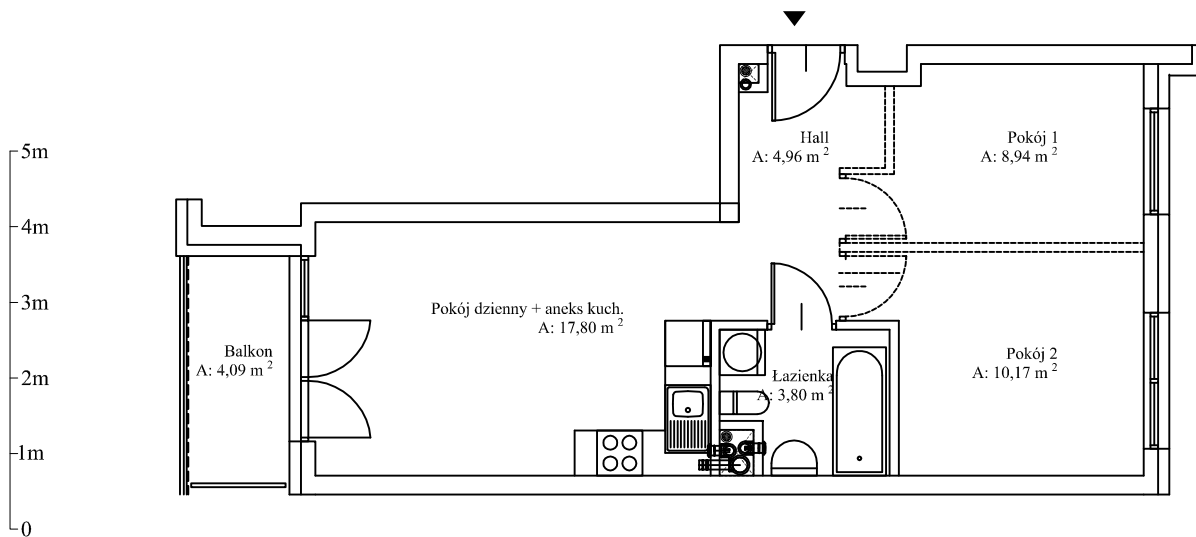

Lokal mieszkalny nr 16

LEGENDA:

--- linia przerywaną oznaczono opcjonalne usytuowanie ścianek działowych wraz ze stolarką drzwiową

Wykaz Pomieszczeń	
Nazwa pomieszczeń	Powierzchnia (m2)
Pokój dzienny + aneks kuch.	17,80
Pokój 1	8,94
Pokój 2	10,17
Hall	4,96
Łazienka	3,80
Razem:	45,67

Balkon	4,09
Kondygnacja	piętro I
Numer mieszkania	(16)