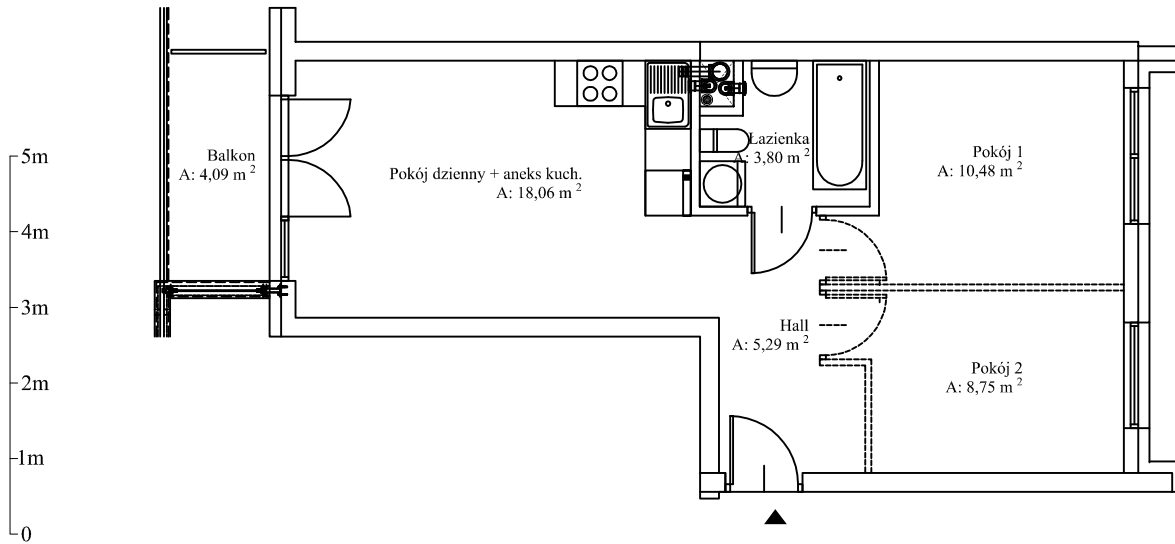

Lokal mieszkalny nr 14

LEGENDA:

--- linia przerywaną oznaczono opcjonalne usytuowanie ścianek działowych wraz ze stolarką drzwiową

Wykaz Pomieszczeń	
Nazwa pomieszczeń	Powierzchnia (m2)
Pokój dzienny + aneks kuch.	18,06
Pokój 1	10,48
Pokój 2	8,75
Hall	5,29
Łazienka	3,80
Razem:	46,38

Balkon	4,09
Kondygnacja	piętro I
Numer mieszkania	(14)