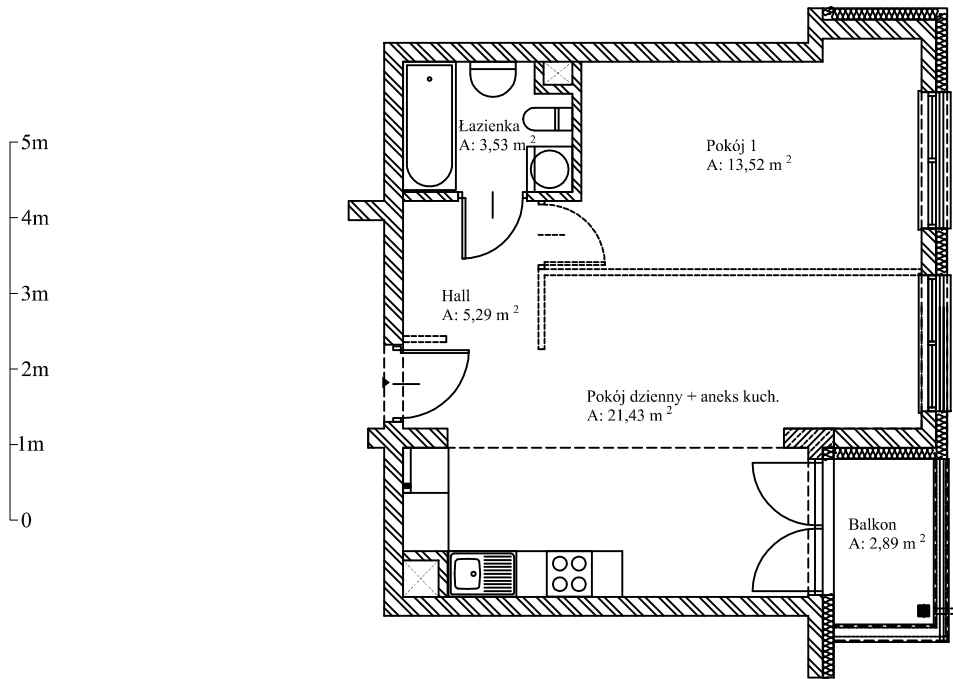

Lokal mieszkalny nr 08

LEGENDA:

--- linia przerywaną oznaczono opcjonalne usytuowanie ścianek działowych wraz ze stolarką drzwiową

Wykaz Pomieszczeń	
Nazwa pomieszczeń	Powierzchnia (m ²)
Pokój dzienny + aneks kuch.	21,43
Pokój 1	13,52
Hall	5,29
Łazienka	3,53
Razem:	43,77

Balkon	2,89
Kondygnacja	II piętro
Numer mieszkania	(08)