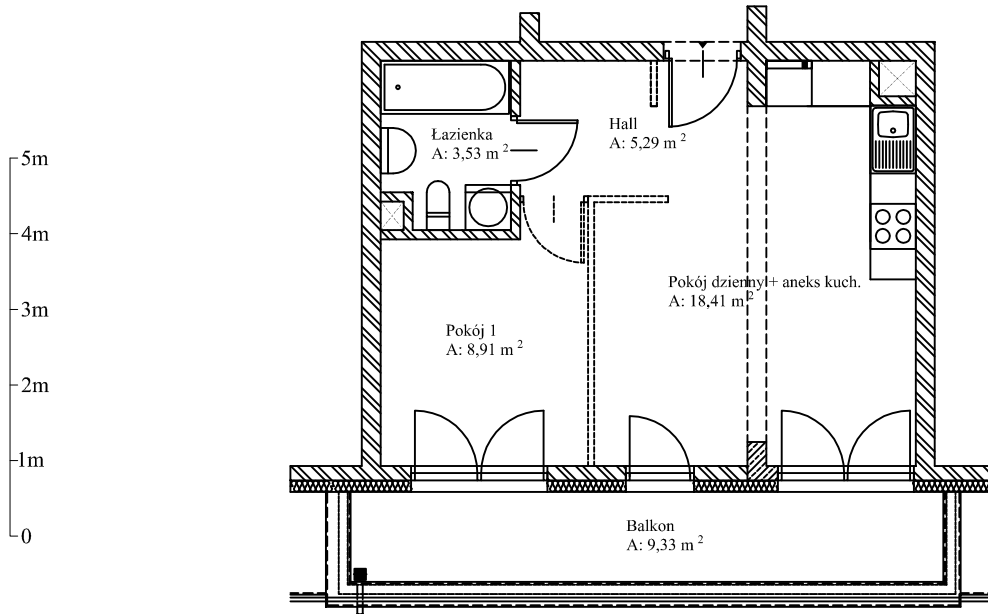

Lokal mieszkalny nr 71

LEGENDA:

--- linia przerywaną oznaczono opcjonalne usytuowanie ścianek działowych wraz ze stolarką drzwiową

Wykaz Pomieszczeń	
Nazwa pomieszczeń	Powierzchnia (m2)
Pokój dzienny + aneks kuch.	18,41
Pokój 1	8,91
Hall	5,29
Łazienka	3,53
Razem:	36,14

Balkon	9,33
Kondygnacja	III piętro
Numer mieszkania	(71)