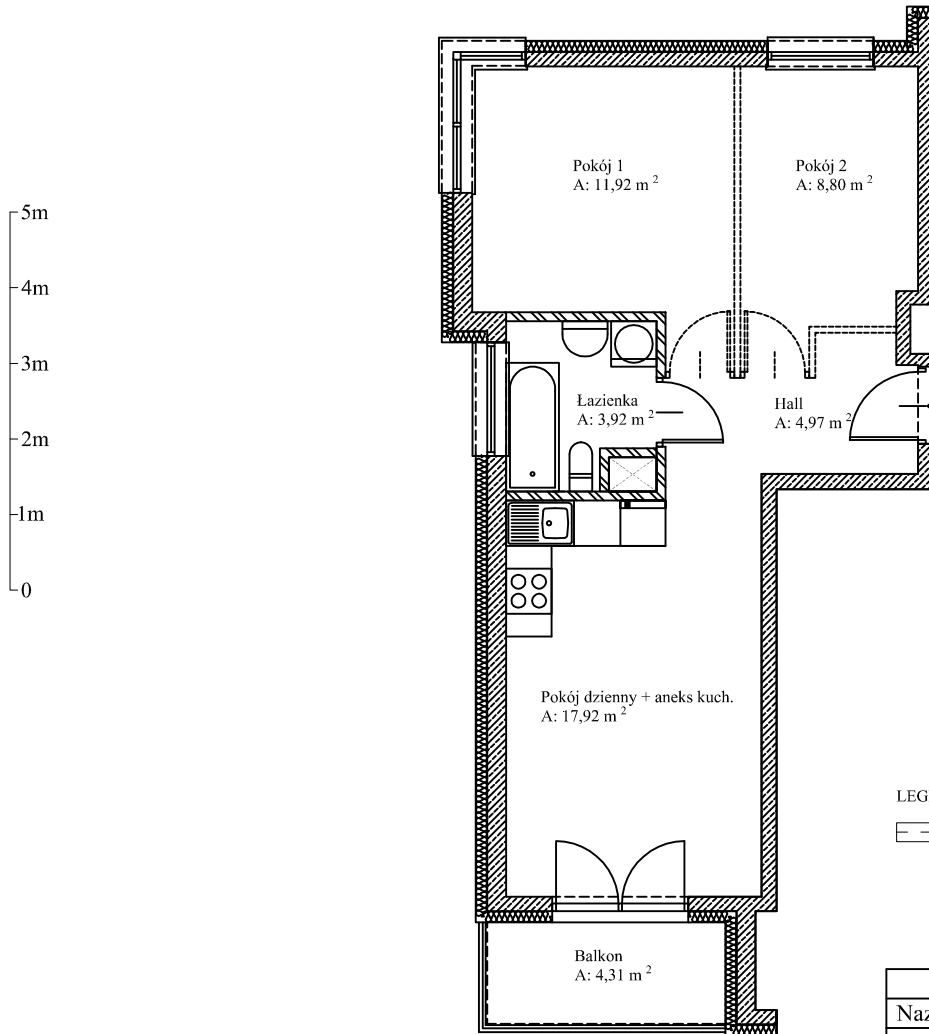

Lokal mieszkalny nr 63

Wykaz Pomieszczeń	
Nazwa pomieszczeń	Powierzchnia (m2)
Pokój dzienny + aneks kuch.	17,92
Pokój 1	11,92
Pokój 2	8,80
Hall	4,97
Łazienka	3,92
Razem:	47,53

Balkon	4,31
Kondygnacja	parter
Numer mieszkania	(63)