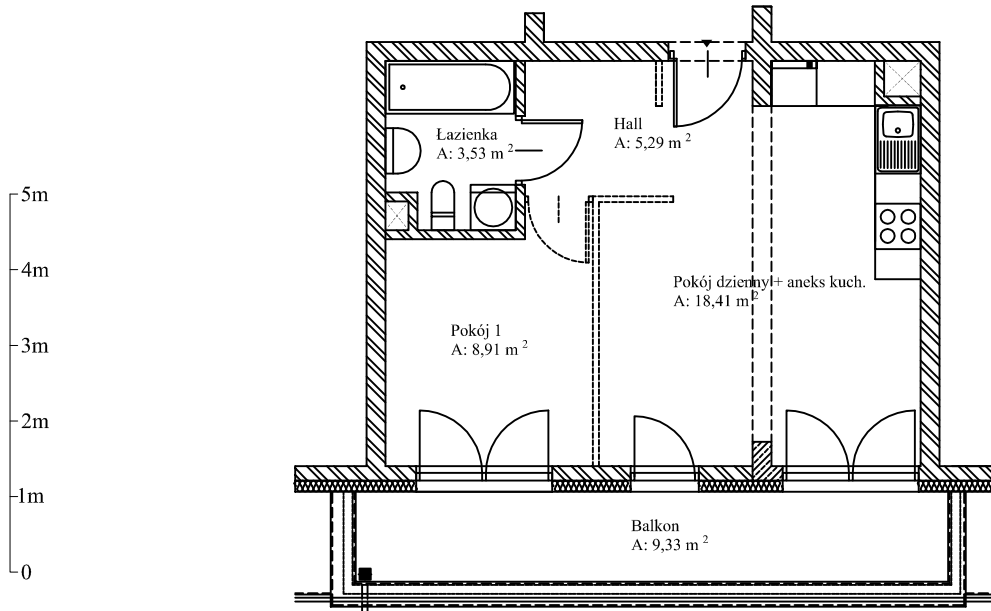

Lokal mieszkalny nr 59

LEGENDA:

--- linia przerywaną oznaczono opcjonalne usytuowanie ścianek działowych wraz ze stolarką drzwiową

Wykaz Pomieszczeń	
Nazwa pomieszczeń	Powierzchnia (m2)
Pokój dzienny + aneks kuch.	18,41
Pokój 1	8,91
Hall	5,29
Łazienka	3,53
Razem:	36,14

Balkon	9,33
Kondygnacja	III piętro
Numer mieszkania	(59)