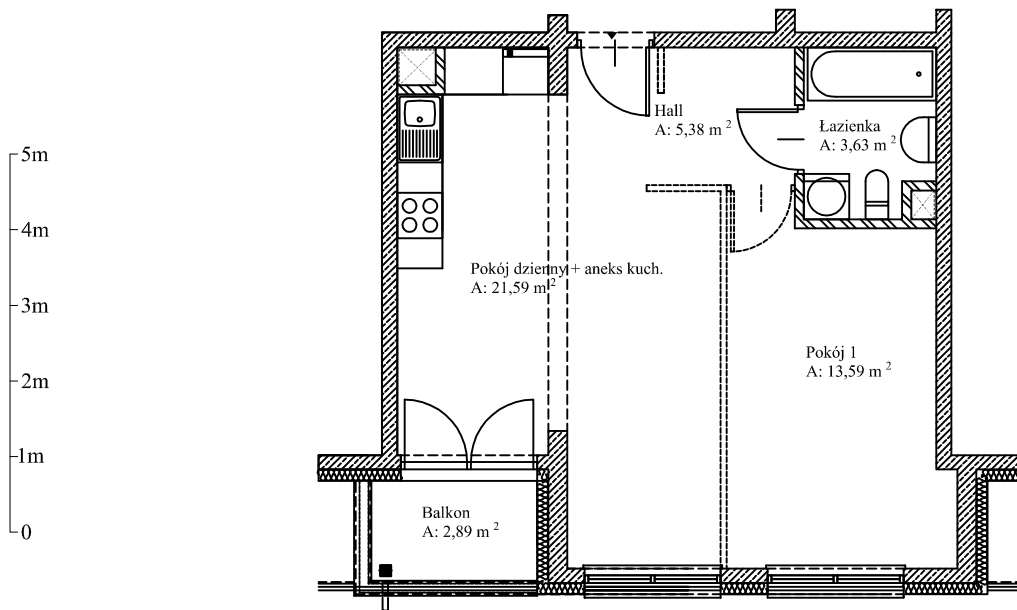

Lokal mieszkalny nr 38

LEGENDA:

--- linia przerywaną oznaczono opcjonalne usytuowanie ścianek działowych wraz ze stolarką drzwiową

Wykaz Pomieszczeń	
Nazwa pomieszczeń	Powierzchnia (m2)
Pokój dzienny + aneks kuch.	21,59
Pokój 1	13,59
Hall	5,38
Łazienka	3,63
Razem:	44,19

Balkon	2,89
Kondygnacja	parter
Numer mieszkania	(38)