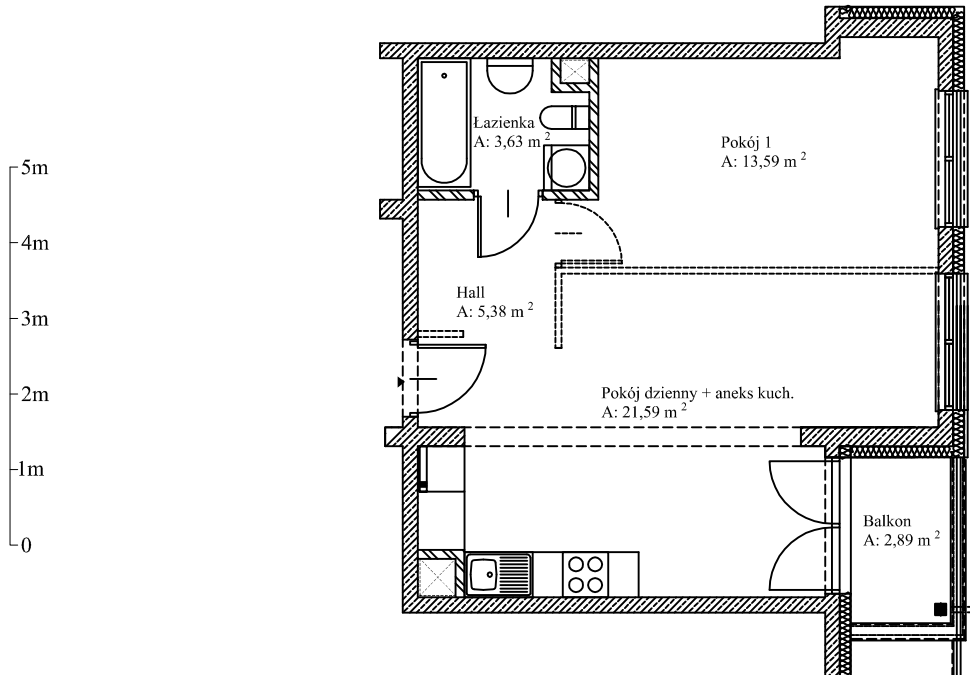

Lokal mieszkalny nr 14

LEGENDA:

--- linia przerywaną oznaczono opcjonalne usytuowanie ścianek działowych wraz ze stolarką drzwiową

Wykaz Pomieszczeń	
Nazwa pomieszczeń	Powierzchnia (m ²)
Pokój dzienny + aneks kuch.	21,59
Pokój 1	13,59
Hall	5,38
Łazienka	3,63
Razem:	44,19

Balkon	2,89
Kondygnacja	parter
Numer mieszkania	(14)