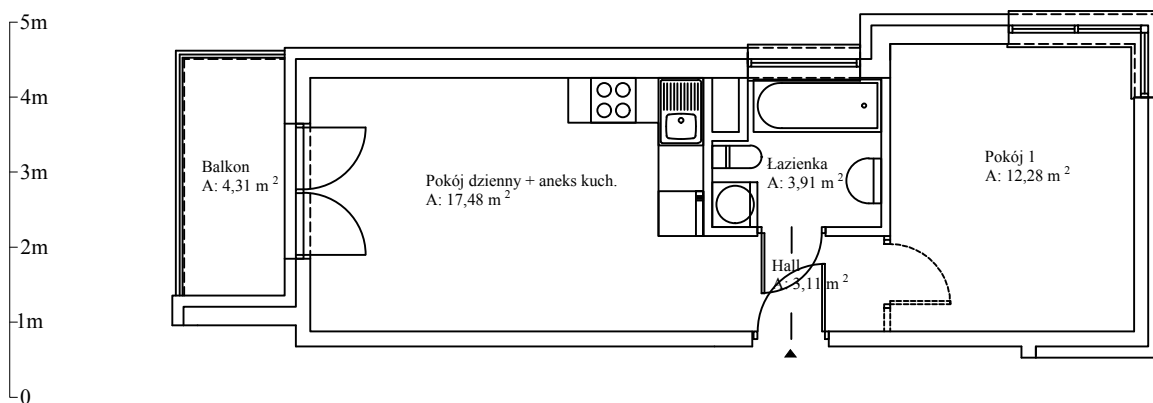

Lokal mieszkalny nr 63

LEGENDA:

--- linia przerywaną oznaczono opcjonalne usytuowanie ścianek działowych wraz ze stolarką drzwiową

Wykaz Pomieszczeń	
Nazwa pomieszczeń	Powierzchnia (m ²)
Pokój dzienny + aneks kuch.	17,48
Pokój 1	12,28
Hall	3,11
Łazienka	3,91
Razem:	36,78